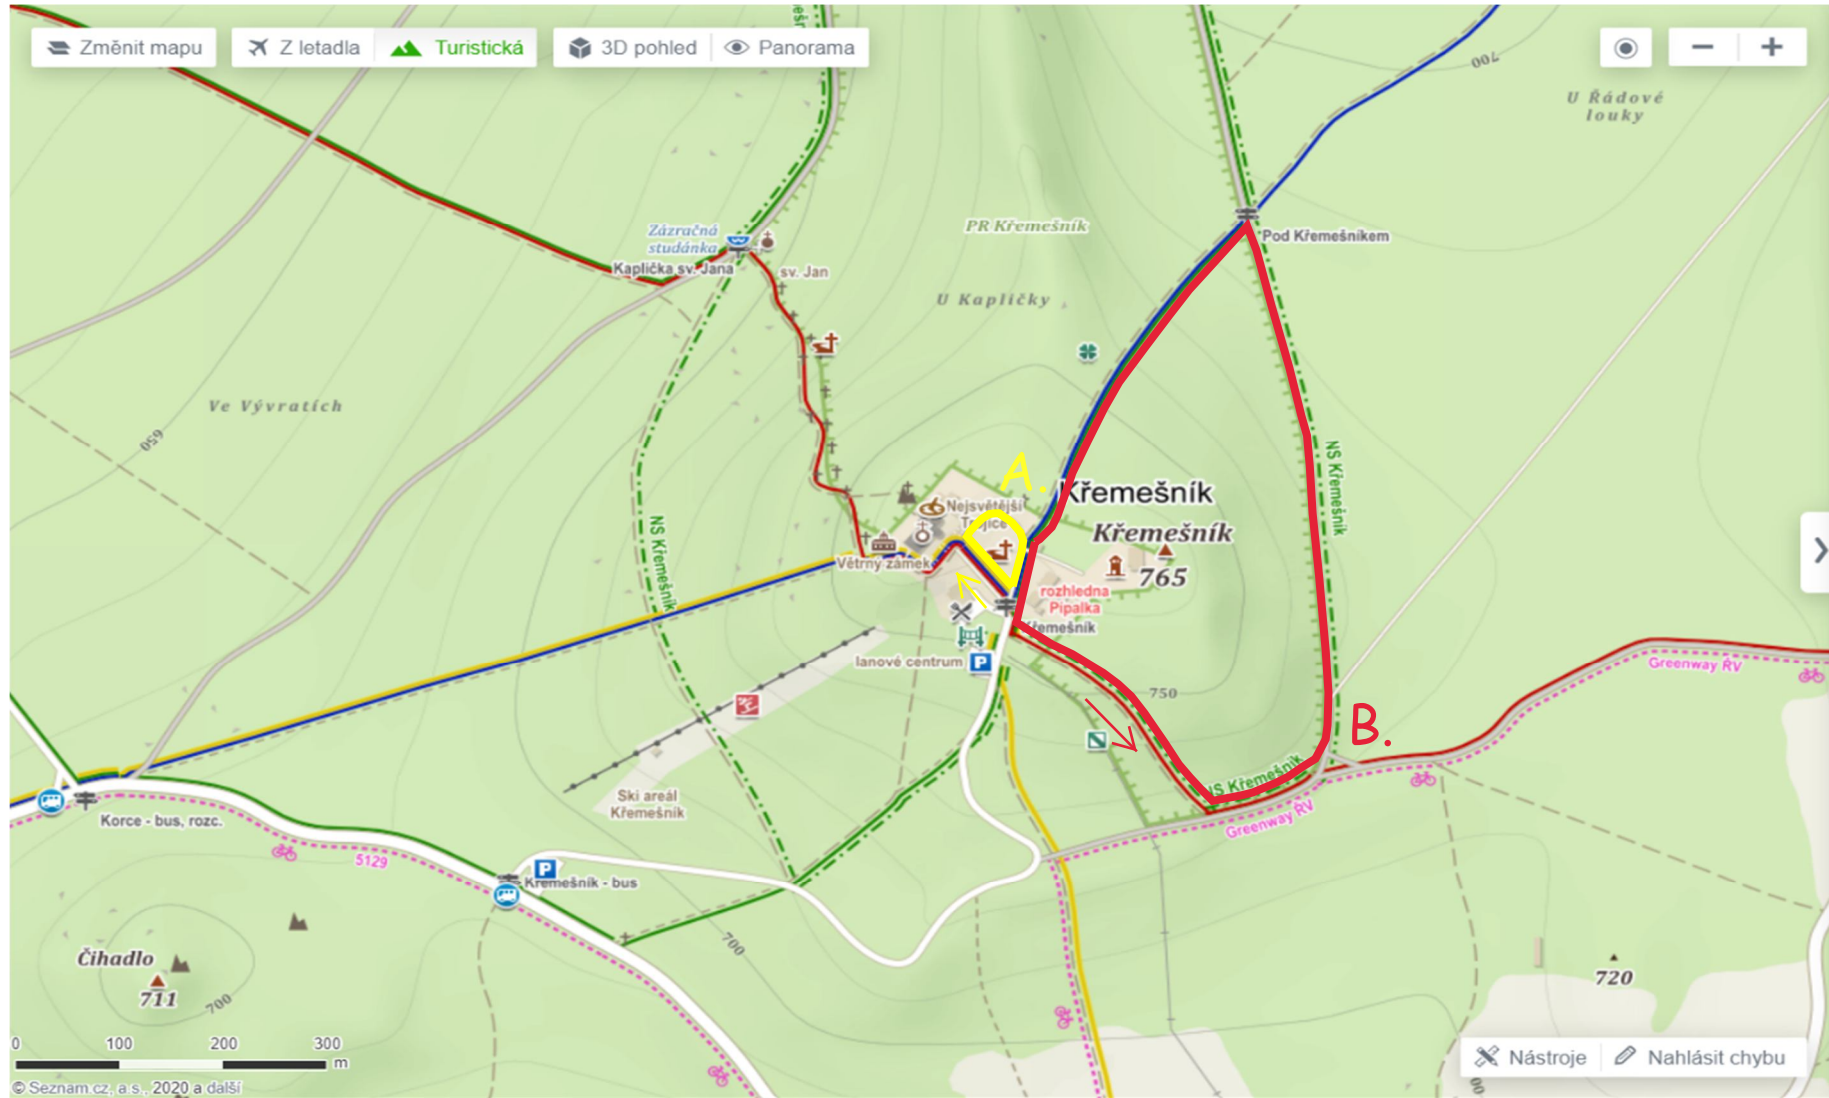

Mapa tratí závodu (situace):

Trasa okruhu A. (žluté označení, délka okruhu 300 m):

Myšáci	300 m	1x okruh
Přípravka	600 m	2x okruh
Předžactvo	600 m	2x okruh

Trasa okruhu B. (červené označení, délka okruhu 1.400 m):

Ml.žactvo	1.400 m	1x okruh
St.žactvo	2.800 m	2x okruh
Juniorky	2.800 m	2x okruh
Ženy	2.800 m	2x okruh
Junioři	4.200 m	3x okruh
Muži	4.200 m	3x okruh